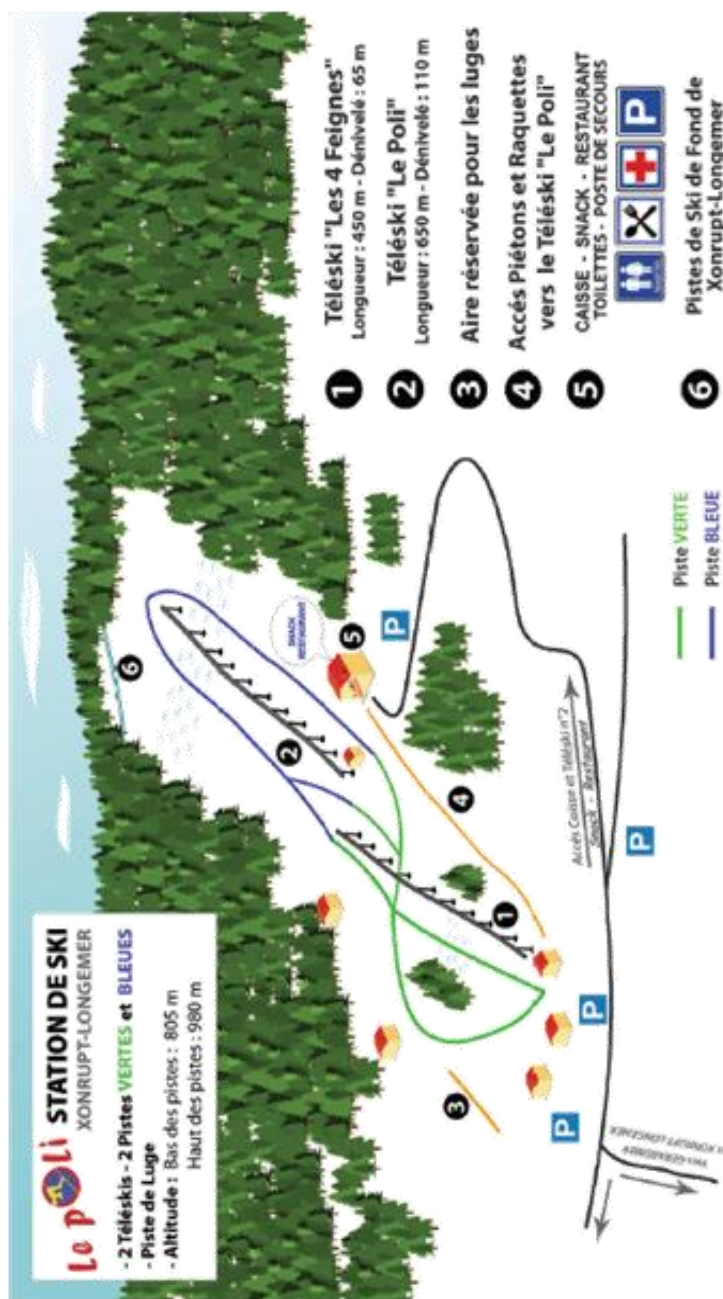

TARIFS HIVER- 2019 / 2020

ADULTE	15 € *
ENFANT (- de 16 ans)	11 € *
ADULTE FAMILLE ⁽¹⁾	9 € *
XONRUPEENS ⁽²⁾	9 € *
ENFANT FAMILLE ⁽¹⁾	

* Tarifs forfaitaires journaliers

	ADULTE - ENFANT
FORFAIT SEJOURS 6 JOURS ⁽³⁾	70 € - 55 €
1 MONTEE TELESKIS	1.50 €
Première montée gratuite pour aller chercher votre forfait.	
ASSURANCE JOURNEE	2.50 €

⁽³⁾ 6 jours consécutifs, forfait ouvrant droit à une journée découverte, pendant la durée du forfait, en ski alpin ou en ski de fond dans une autre station partenaire au choix.

Plan des pistes de la station

www.xonrupt.fr

A 5 Km de Gérardmer, entre vallées verdoyantes et forêts de sapins, le village de Xonrupt-Longemer a tous les charmes d'une petite station touristique et familiale. Au-dessus du village, la station familiale du Poli (*suivre le fléchage à partir du rond point de la mairie*) vous propose la pratique du ski alpin et du surf avec 2 pistes vertes, 2 bleues et 2 remontées mécaniques. De plus, une zone séparée des pistes de ski est réservée à la pratique de la luge (*sous votre responsabilité*).

Altitude 805 m/ 980 m
Mairie de Xonrupt- Longemer : 03 29 63 07 24

Accès à la station Le Poli
depuis la mairie de Xonrupt-Longemer